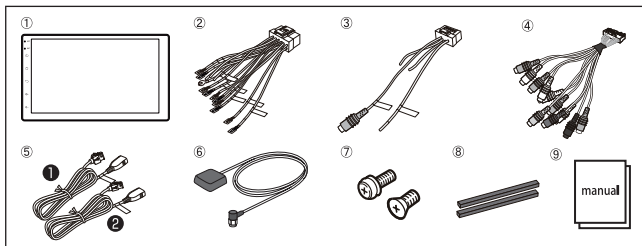

付属品

内容物

- ①本体
- ②電源及びスピーカーコード
- ③バックカメラ及び各種アンテナ
- ④AV入出力コネクタコード
- ⑤USB端子用コード①&②

- ⑥GPSアンテナ端子用コード
- ⑦トラスネジ×8/皿ネジ×8
- ⑧スポンジスペーサー×2
- ⑨取扱説明書、補足書類

オプション ・OP-SL01a-M
外付けマイク

●このカタログの内容は、2022年2月現在のものです。
●商品の外観・仕様は予告なく変更される場合があります。
●商品の色は印刷のため実際とは異なる場合があります。
●記載している写真やイラストは実際とは異なる場合があります。(画面はハメコミ合成です)

主な仕様

品番	AMEX-SL01a	
モニター	7インチ (180mm)	
解像度	1024×600	
液晶	静電容量式タッチスクリーン	
システムOS	Android 10	
内部ストレージ	FLASH 16GB (システム領域含む)	
内蔵メモリー	DDR3 - 2GB	
ハンズフリー用マイク	○ (内蔵)	
アンプ部	瞬間最大45W×4 / 定格25W×4	
GPS	○	
Wi-Fi	○ (IEEE 802.11b/g/n, 2.4GHz)	
USB	USB×2系統	
ステアリングスイッチ	対応 (学習型2ch)	
バックカメラ入力	○ (RCA)	
ビデオ入力	1系統 (RCA)	
ビデオ出力	2系統 (RCA)	
オーディオプリアウト	○ (4.1ch)	
スマートフォン連動	<table border="1"> <thead> <tr> <th></th> <th>有線接続</th> <th>無線接続</th> </tr> </thead> <tbody> <tr> <td>Android</td> <td>双方向</td> <td>単方向</td> </tr> <tr> <td>iPhone</td> <td>単方向</td> <td>単方向</td> </tr> </tbody> </table>	双方向…本機側でスマホアプリの操作が可能 単方向…スマホ画面の投影に限定 (ミラーリング) ※連携アプリ(EasyConnection)内のコマンド選択は スマホ端末や接続方法に関わらず、本機側で可能です。
ラジオ (ワイドFM対応)	FM: 76~95MHz / AM: 522~1629kHz	
Bluetooth (電話、オーディオ)	○ (2.1+EDR)	
オーディオ	CD/DVDメカレス	
音楽形式	MP3 / WAV / AAC / FLAC	
ビデオ形式	MP4 / AVI / MOV	
フォト形式	JPEG / PNG / BMP	
イコライザ	○	
音場バランス調整	○	
対応電圧	12V専用 (10.8V~14.0V)	
消費電流 (最大)	8A	
本体サイズ	約178(W)×100(H)×133(D)mm※奥行最大153mm	
本体重量	約0.85kg	
動作環境温度	-10~60℃	
JANコード	4950329401025	
保証期間	製品ご購入より1年間 (消耗品は除く)	

お問い合わせ・お買い求めは

株式会社 青木製作所 <http://www.aokiss.co.jp/>

〒370-1201 群馬県高崎市倉賀野町2917-1

☎027-346-3838(代表)/027-320-2677(サポート)

カタログの内容については販売店もしくは
弊社までお問い合わせください。

PV/YouTube

HP/青木製作所