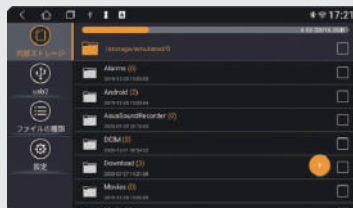

ドライブをもっと快適に

ワイヤレス対応で簡単ミラーリング

※スマートフォンは付属していません

カーライフはカーナビから スマホ連動の時代へ

いつも最新の
地図や交通情報を確認
※Google Mapsなど

HDMI不要で
YouTubeが楽しめる
※一部の接続条件は除く

Play Storeから
自由にアプリを取り込める
※Spotifyなど

ミラーリング
(有線・無線 両対応)

メモリー約10GB
(USB経由でデータ取込)

ハンズフリー/オーディオ
(Bluetooth)

AM/FM
(ワイドFM対応)

オーディオ イコライザ

ステアリングスイッチ対応

ビデオ入力・出力

バックカメラ連動

スマホランチャーで
こんなことができる！

外部映像の入力出力に対応

テレビやDVDプレーヤーからの映像も楽しめます。

豊富なアプリに対応

Play Storeから本機にアプリを直接取り込みます。

音声検索に対応 ※Wi-Fi接続が必要です

”周辺のコンビニ”など音声検索(ブラウザ)が可能。

端末別 連携アプリ早見表

スマホ端末	Android		iPhone	
	ミラーリング 有線	ミラーリング 無線	ミラーリング 有線	ミラーリング 無線
YouTube	○	○	×	○
Google map	○	○	○	○
Spotify	○	○	○	○
内蔵音楽	○ (Bluetooth経由)	○ (Bluetooth経由)	○	○